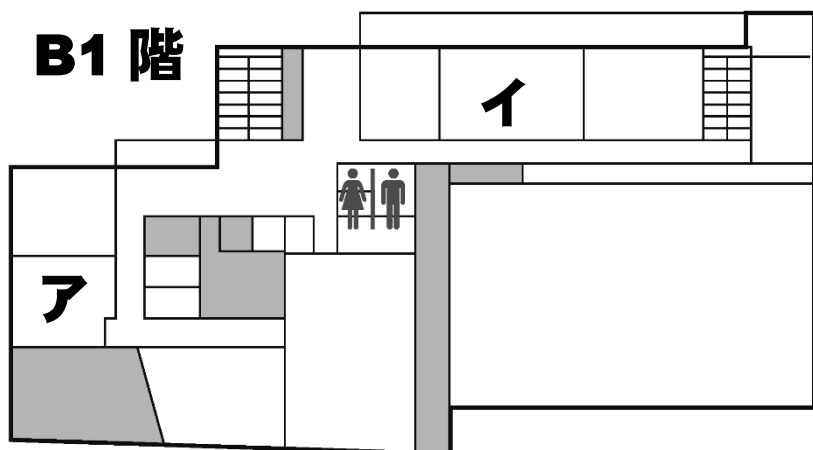

B1階

ア	音楽室
イ	ストラックアウト ★
	射的 ★
	布さかなつり ★
	缶バッチガチャ ★
	輪投げ ★