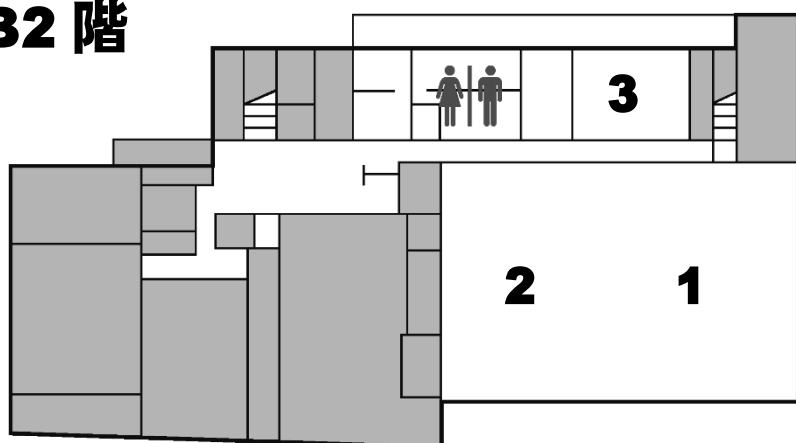

センターまつり 2025 3月1日プログラム

1階

あ	ホール
い	ミニライブ会場
う	綿あめ・ポップコーン ★ 野田鎌田お菓子販売 ★
え	宿町商興会 焼きそばコーナー ★
お	受付
か	13:00～無くなり次第終了 苗木DE募金コーナー
き	西荻館・らるこ ★ お菓子販売 ★

B1階

ア	音楽室
イ	ストラックアウト ★
	射的 ★
	布さかなつり ★
	缶バッチガチャ ★
	輪投げ ★

B2階

1	アイルプティ 12:00～12:30
	魔人創造伝ワタル龍神丸 撮影会 13:30～14:00
	ファイト オブ ザ リング 14:00～15:00
	魔人創造伝ワタル龍神丸 撮影会 15:00～15:30
2	ゼロ円均一
3	鉄道模型