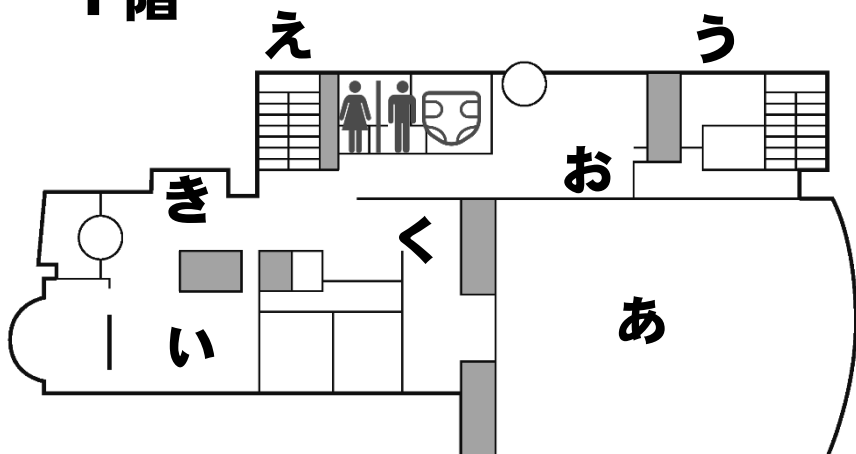

センターまつり 2025 3月2日プログラム

1階

あ	ホール
い	ミニライブ会場
う	綿あめ・ポップコーン販売 ★
え	宿町商興会 焼きそばコーナー ★
お	受付
き	野田鎌田・らるご ★ お菓子販売 ★
く	白バイ撮影 13時頃を予定しています