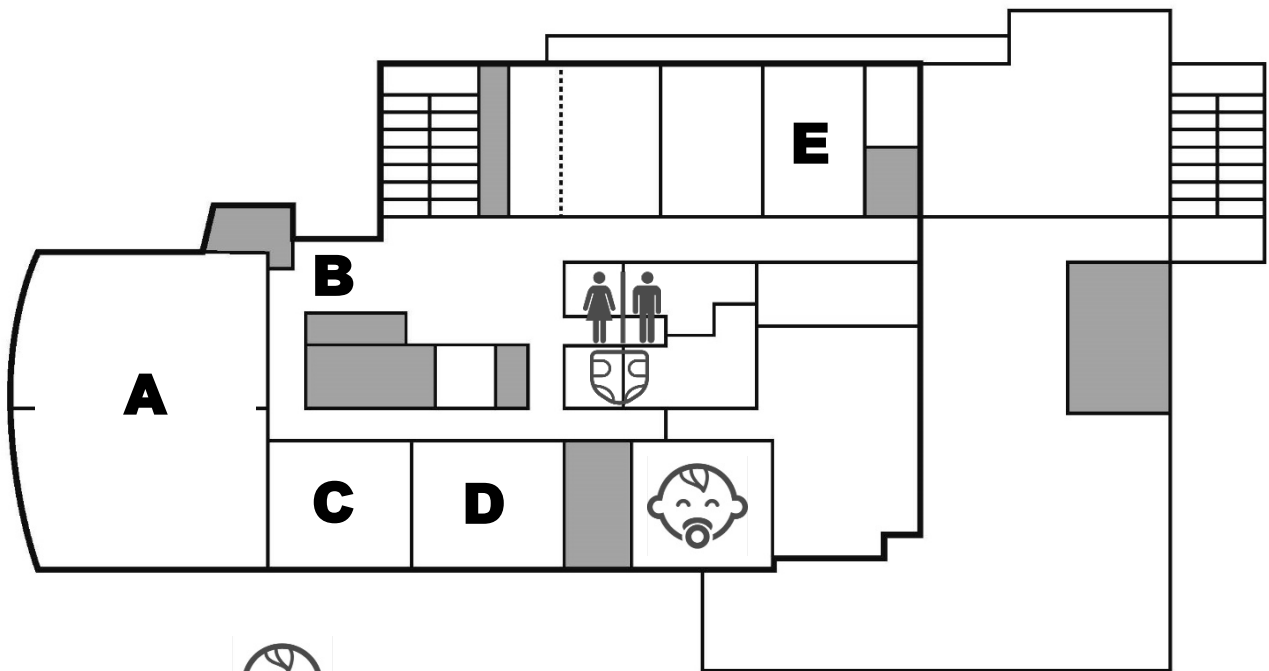

センターまつり 2025 3月2日プログラム 3階

★印は有料

印は授乳室

印はオムツ替え場所

A	第三・第四 集会室	杉並エネルギー会議	●エネルギー問題についてのパネル展示・省エネ相談コーナー ●間伐材を使ったチャームづくり ●発電体験
		チャレンジ	西荻区民センターの近くにある視覚障害のある方の施設。 ●点字を使ったグッズや雑貨の販売 ★ ●展示用紙の古紙を使った封筒をつくるワークショップ
		杉並区役所 環境課	●プラスチックごみ削減についての展示 ●パネルを見ながら環境クイズ
		東急コミュニティー	●子どもたちが楽しめるワークショップを開催 ★
		リサイクルART展示	●西荻窪在住のアーティストによるコピー用紙の包み紙を使った作品展示
B	第三・第四 集会室前 スペース	「なかまと共に」応募絵展示コーナー	●協議会の情報誌「なかまと共に」に応募した作品の展示コーナー
C	第五集会室	杉並どうぶつ相談員	●ペットの適正な飼育や災害時のペット避難についての展示 ●塗り絵や折り紙などのお楽しみワークショップ
D	第六集会室	荻窪警察署	●特殊詐欺や防犯についての展示
		西荻区民センター協議会	●協議会の40周年を記念して西荻窪在住の作家「角田光代」さんの講演についての展示 ●アンケートに答えて観覧券を当てよう
E	第三和室	茶釜の会	●東京女子大学の学生を中心としたお茶席。お気軽にどうぞ ★