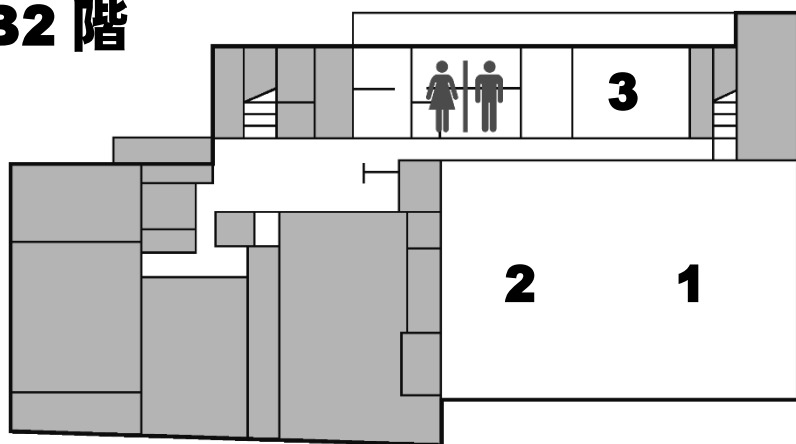

B2階

1	Momoi Unicycle Team 12:00~12:30
	杉並チアリーディングクラブ 14:00~14:30
2	ゼロ円均一
3	鉄道模型