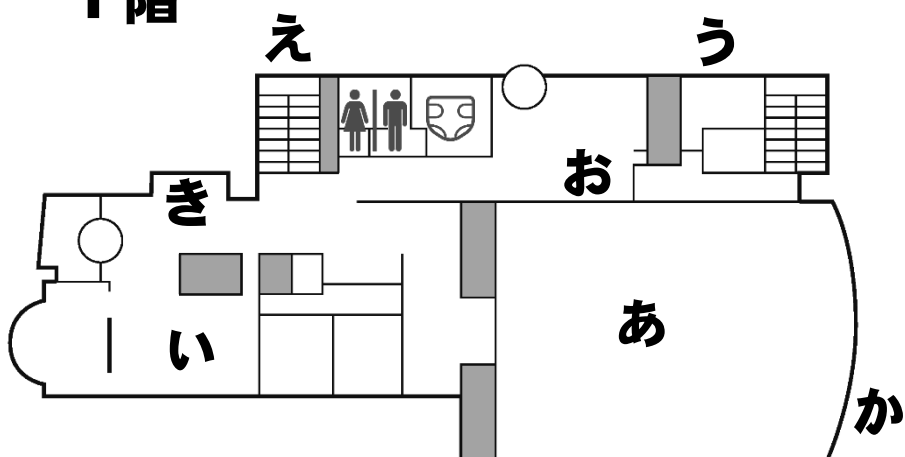

センターまつり 2025 3月1日プログラム

1階

あ	ホール
い	ミニライブ会場
う	綿あめ・ポップコーン ★ 野田鎌田お菓子販売 ★
え	宿町商興会 焼きそばコーナー ★
お	受付
か	13:00～無くなり次第終了 苗木DE募金コーナー
き	西荻館・らるこ ★ お菓子販売 ★