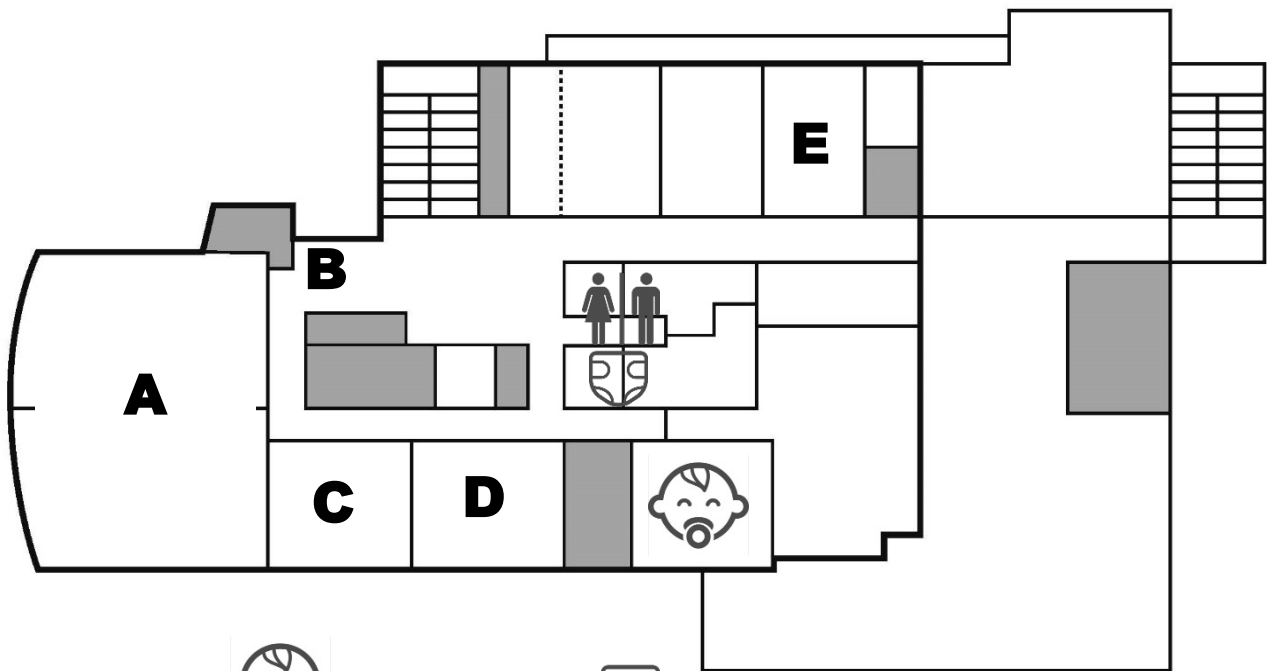

センターまつり 2025 3月1日プログラム 3階

★印は有料 印は授乳室 印はオムツ替え場所

A	第三・第四 集会室	オープンサロンDay	●西荻、善福寺で活動しているサロン(高齢者などが集まれる場)を紹介したパネル展示 ●折り紙などのお楽しみコーナーと交流コーナー
		チャレンジ	西荻区民センターの近くにある視覚障害のある方の施設。 ●点字を使ったグッズや雑貨の販売 ★ ●展示用紙の古紙を使った封筒をつくるワークショップ
		マイバック推進連絡会	●プラスチックごみ削減についての展示 ●古着で作るマイバックのワークショップ
		杉並区社会福祉協議会 くらしのサポートステーション	●社会福祉協議会の活動について紹介パネル展示 ●スタンプラリーを実施します。
		ケア24上荻	●血圧測定と健康相談コーナーを設置します
		リサイクルART展示	●西荻窪在住のアーティストによるコピー用紙の包み紙を使った作品展示
		荻窪消防団第四分団	●地元消防団による展示 ●AED体験
B	第三・第四 集会室前 スペース	「なかまと共に」応募絵展示コーナー	●協議会の情報誌「なかまと共に」に応募した作品の展示コーナー
C	第五集会室	頌栄保育園	●子どもたちの作品展示
D	第六集会室	西荻区民センター協議会	●協議会の40周年を記念して西荻窪在住の作家「角田光代」さんの講演についての展示 ●アンケートに答えて観覧券を当てよう
		東急コミュニティー	●子どもたちが楽しめるワークショップを開催 ★
E	第三和室	茶釜の会	●東京女子大学の学生を中心としたお茶席。お気軽にどうぞ ★